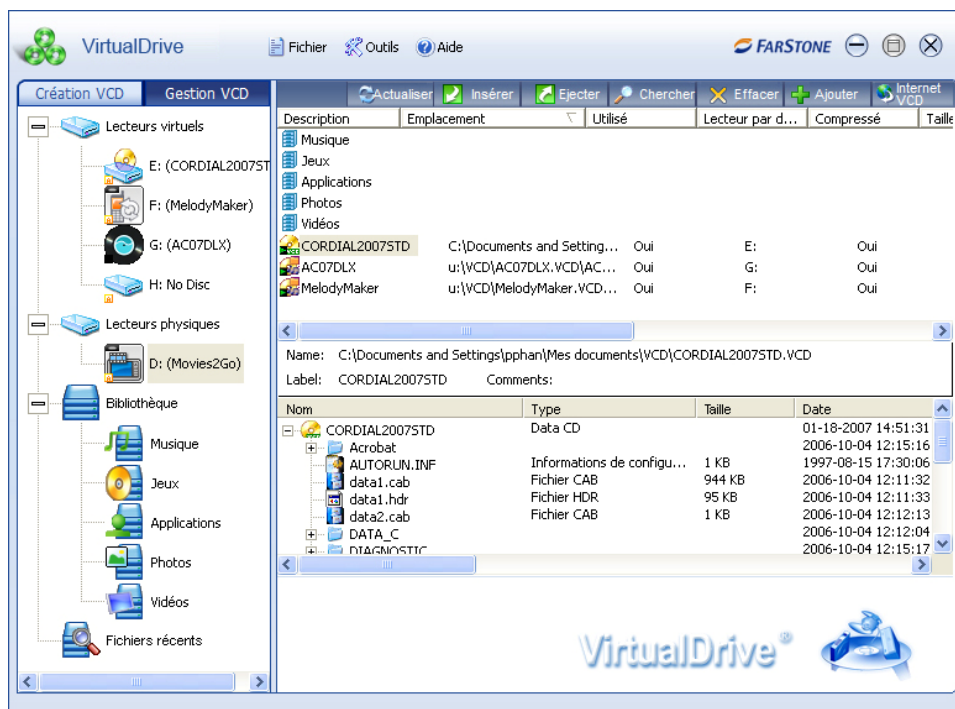

Utilisez le gestionnaire d'images virtuelles pour lancer vos applications préférées en les chargeant dans l'un des 23 lecteurs virtuels